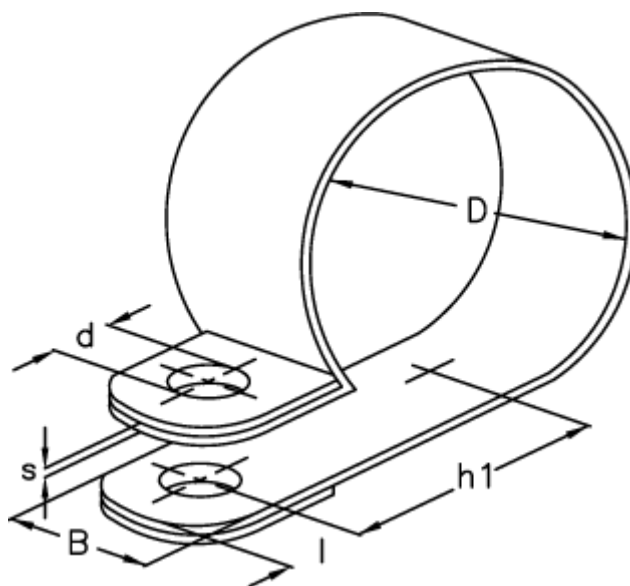

Varenummer: 024116912006  
Beskrivelse: Norma rørbøjle RS 1. 6/12 W1

## Mål

---

Bredde B	= 12
d	= 5.3
Diameter D	= 6
h1	= 9.8
l	= 5.0
s	= 0.5